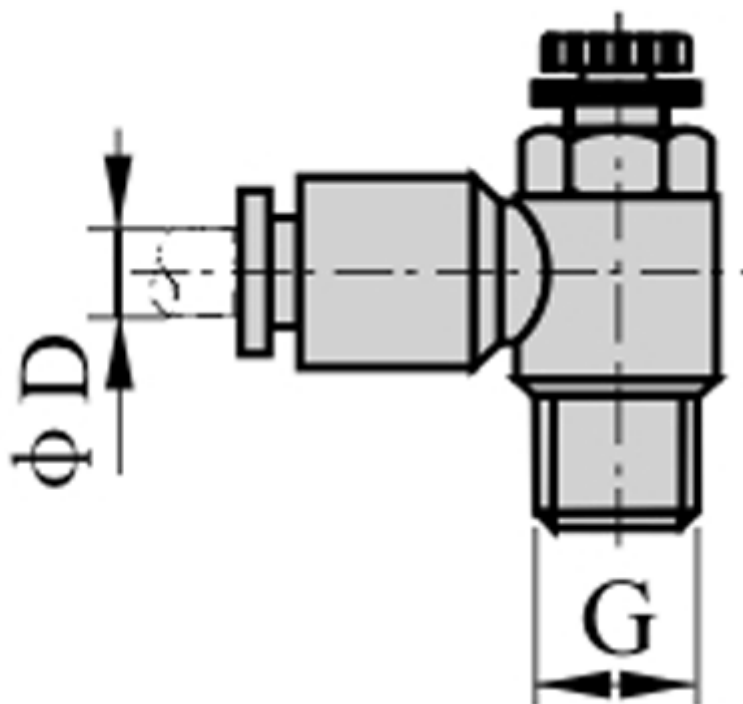

Varenummer: 58ESL1002

Beskrivelse: Fitting ESL1002, drøvlkontraventil  
gevind 1/4", slangediameter 10

## Mål

D = 10  
Gevind = 1/4"